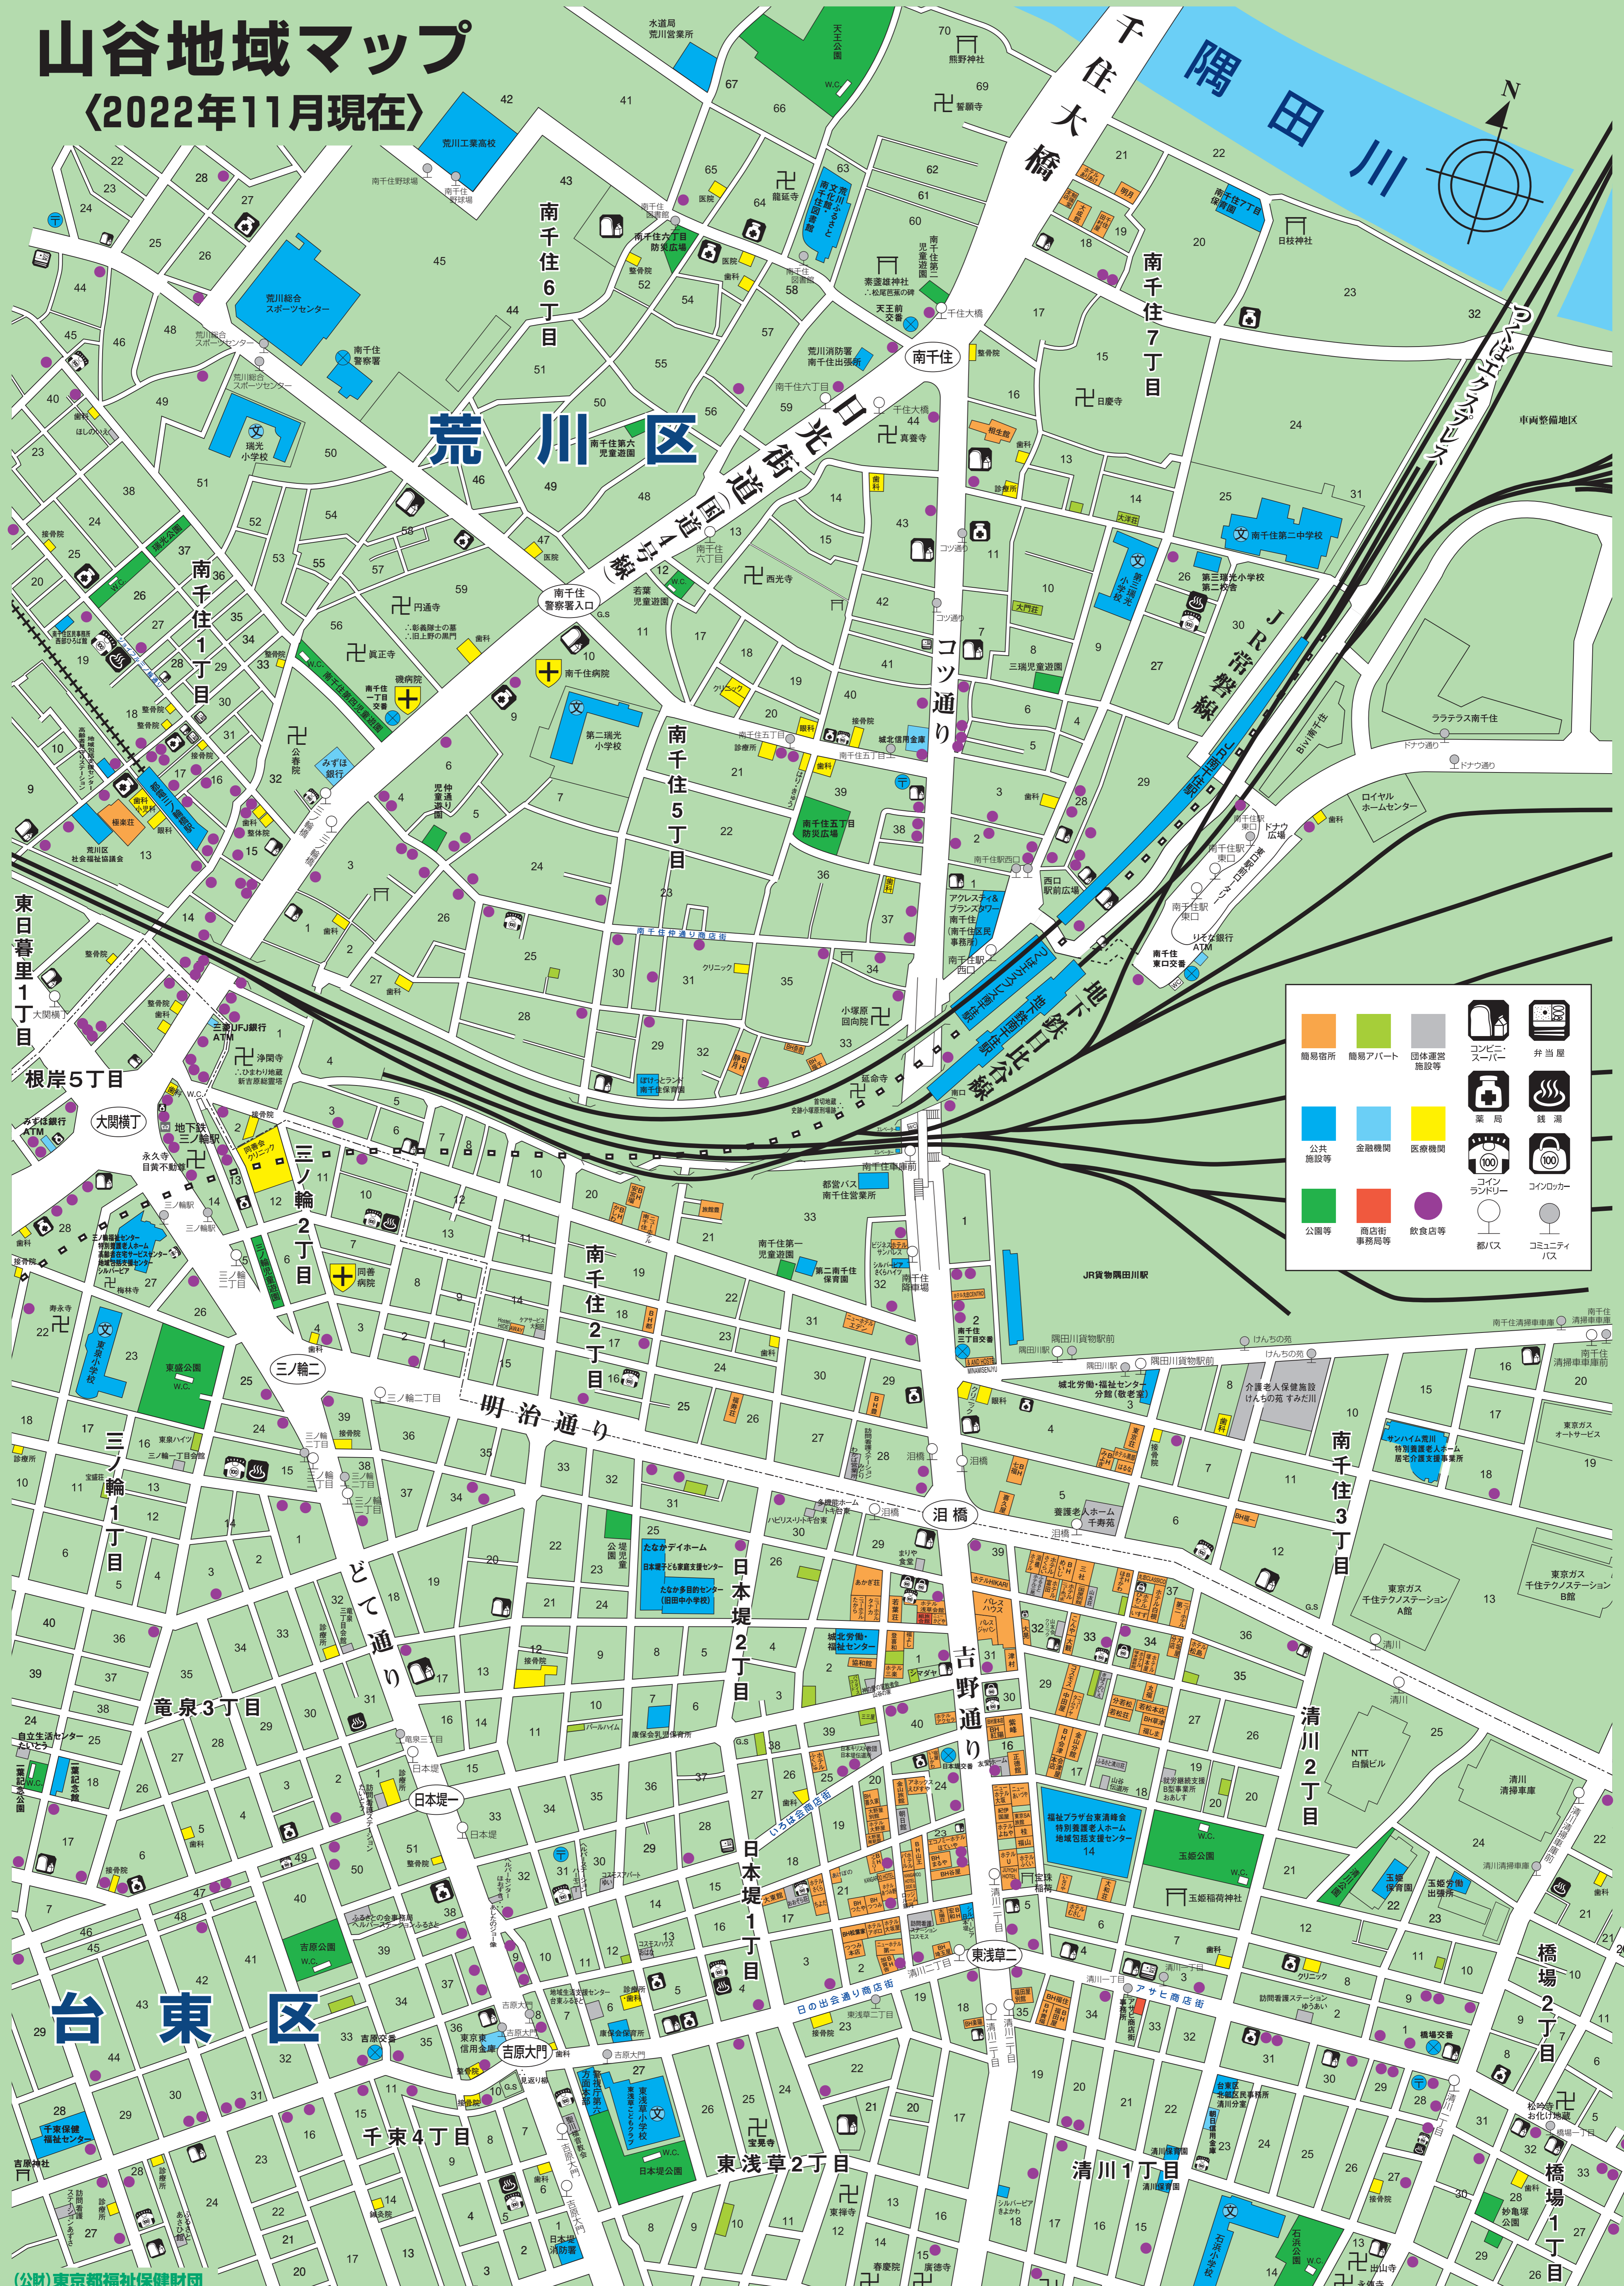

# 山谷地域マップ

〈2022年11月現在〉

	簡易宿所		簡易アパート		団体運営施設等		バス		コンビニ		ラーメン		弁当屋
	公共施設等		金融機関		医療機関		薬局		銭湯		ATM		コインロッカー
	公園等		商店街事務局等		飲食店等		バス		コミュニティバス		公共施設		公共施設