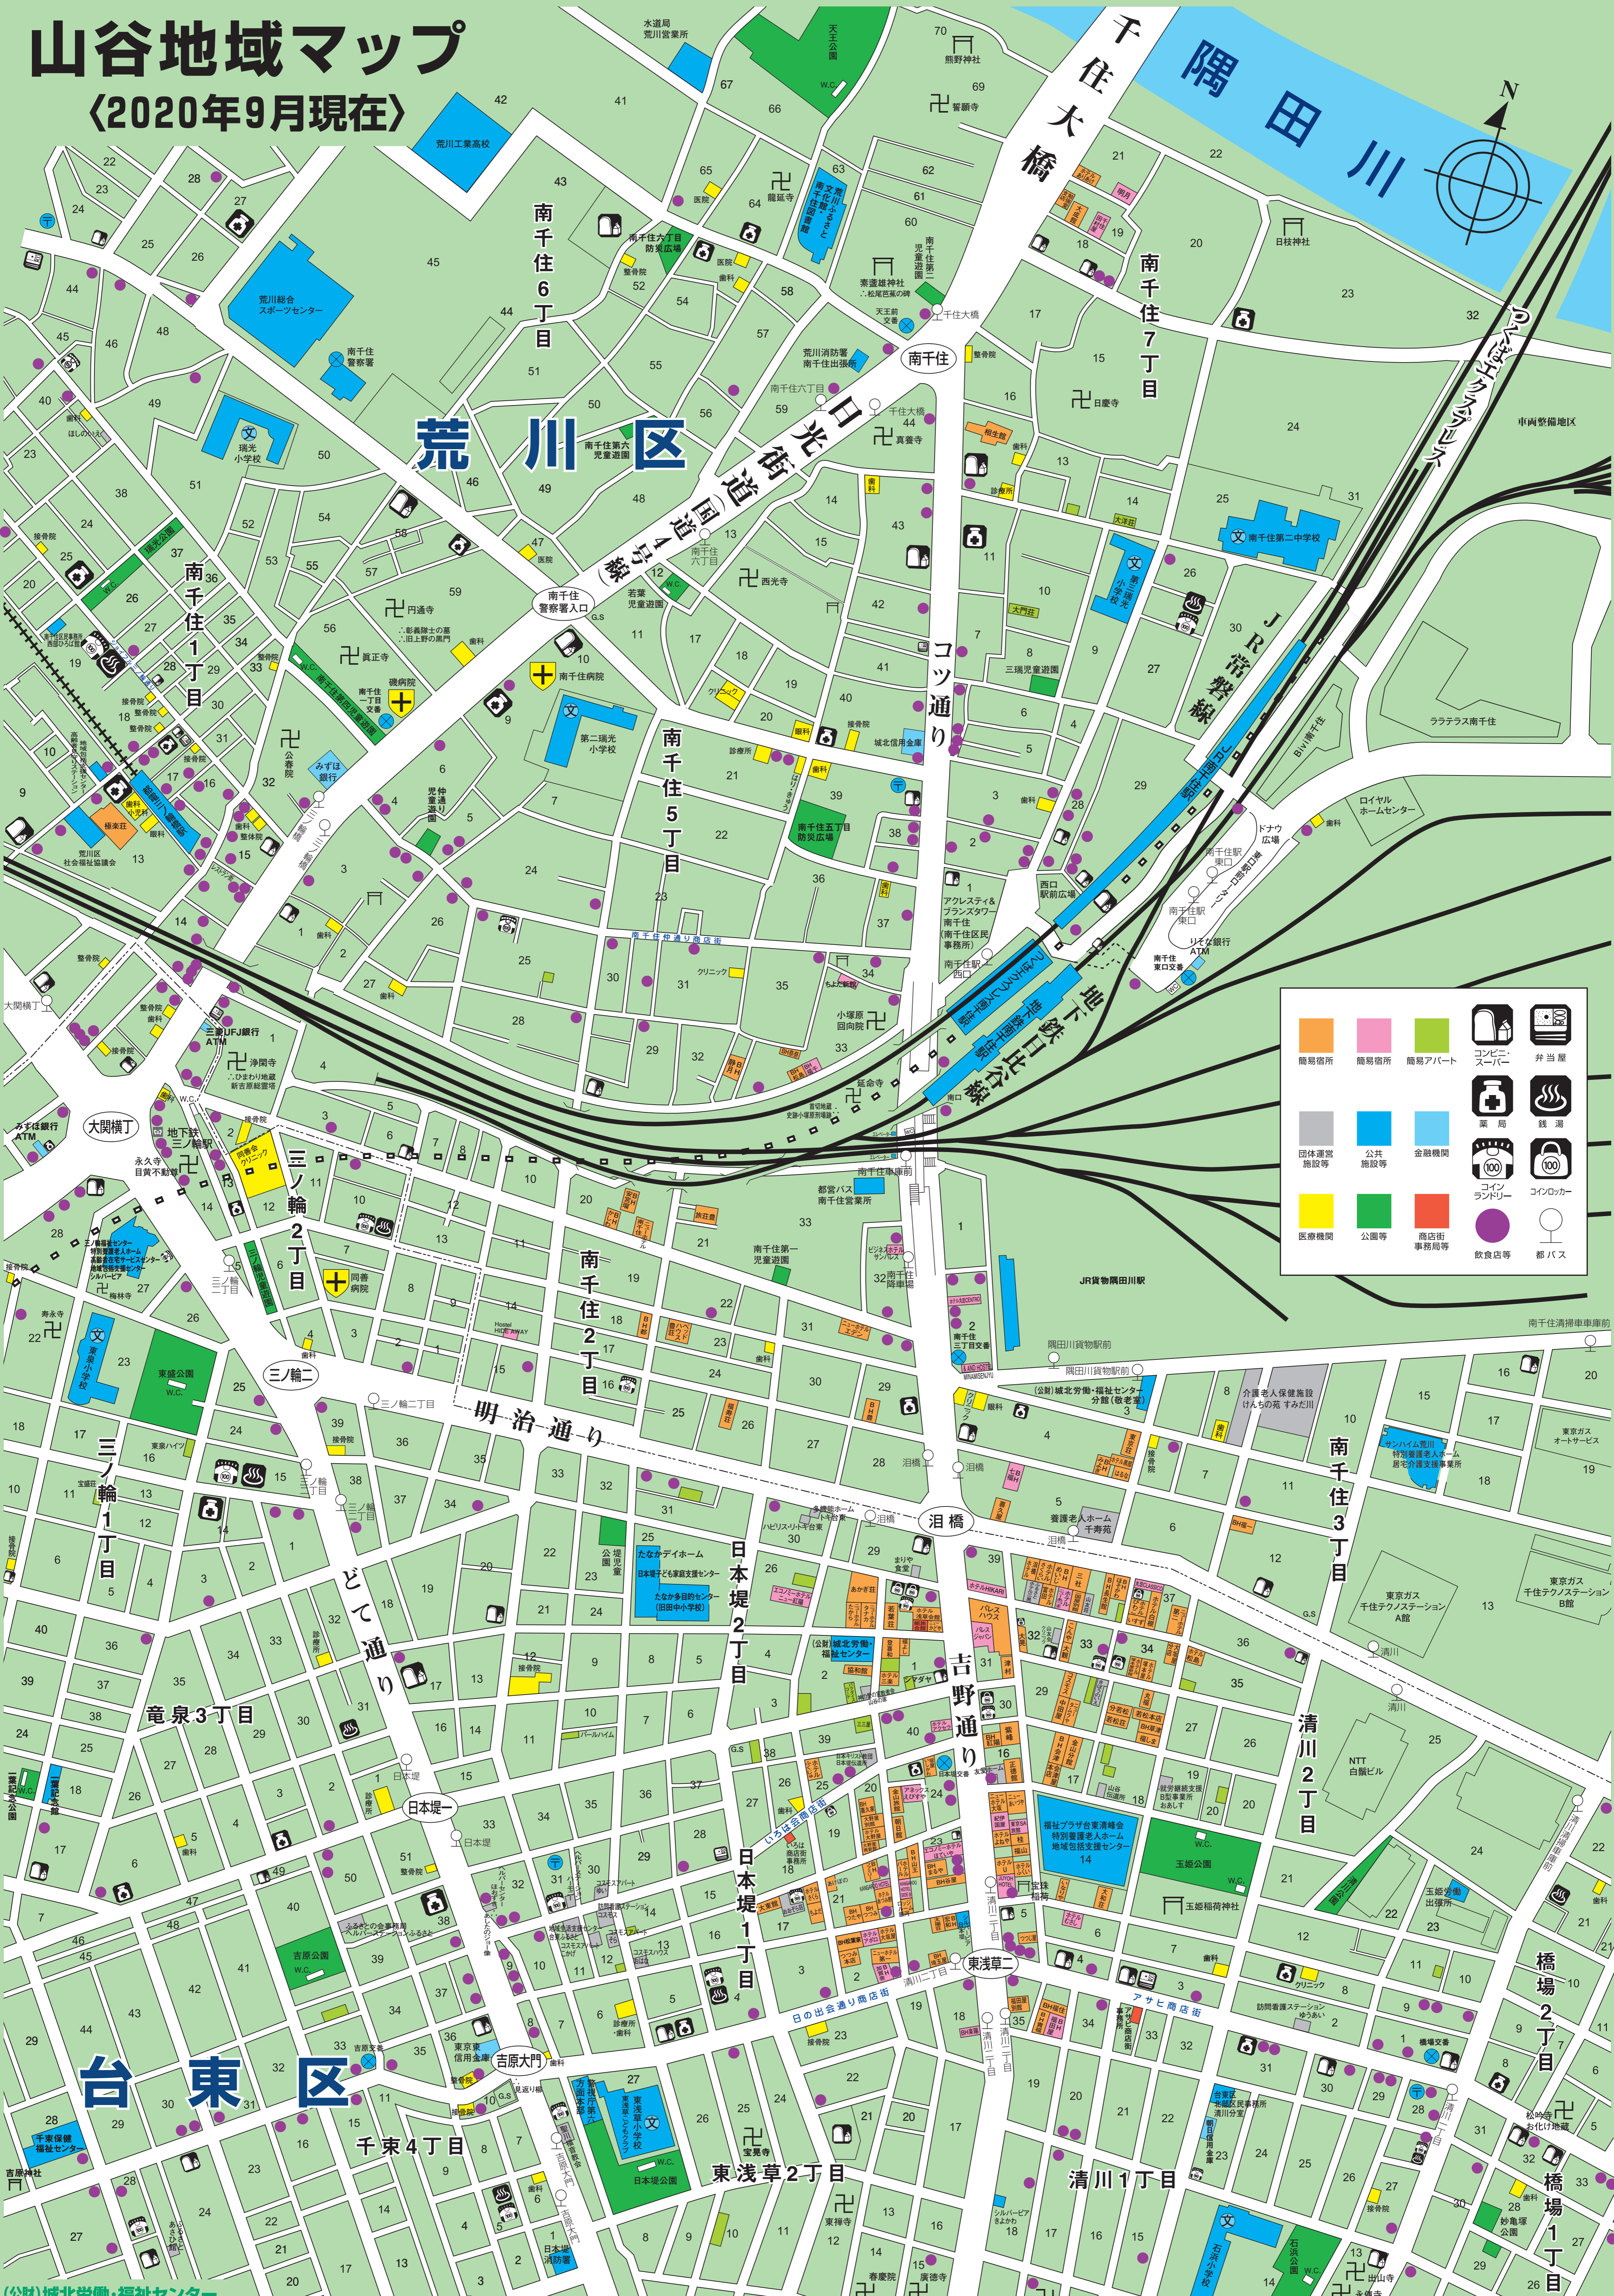

# 山谷地域マップ

〈2020年9月現在〉

	簡易宿所		簡易アパート		コンビニ		弁当屋
	簡易宿所		金融機関		薬局		銭湯
	団体運営施設等		公共施設等		コインランドリー		コインロッカー
	医療機関		公園等		飲食店等		都バス