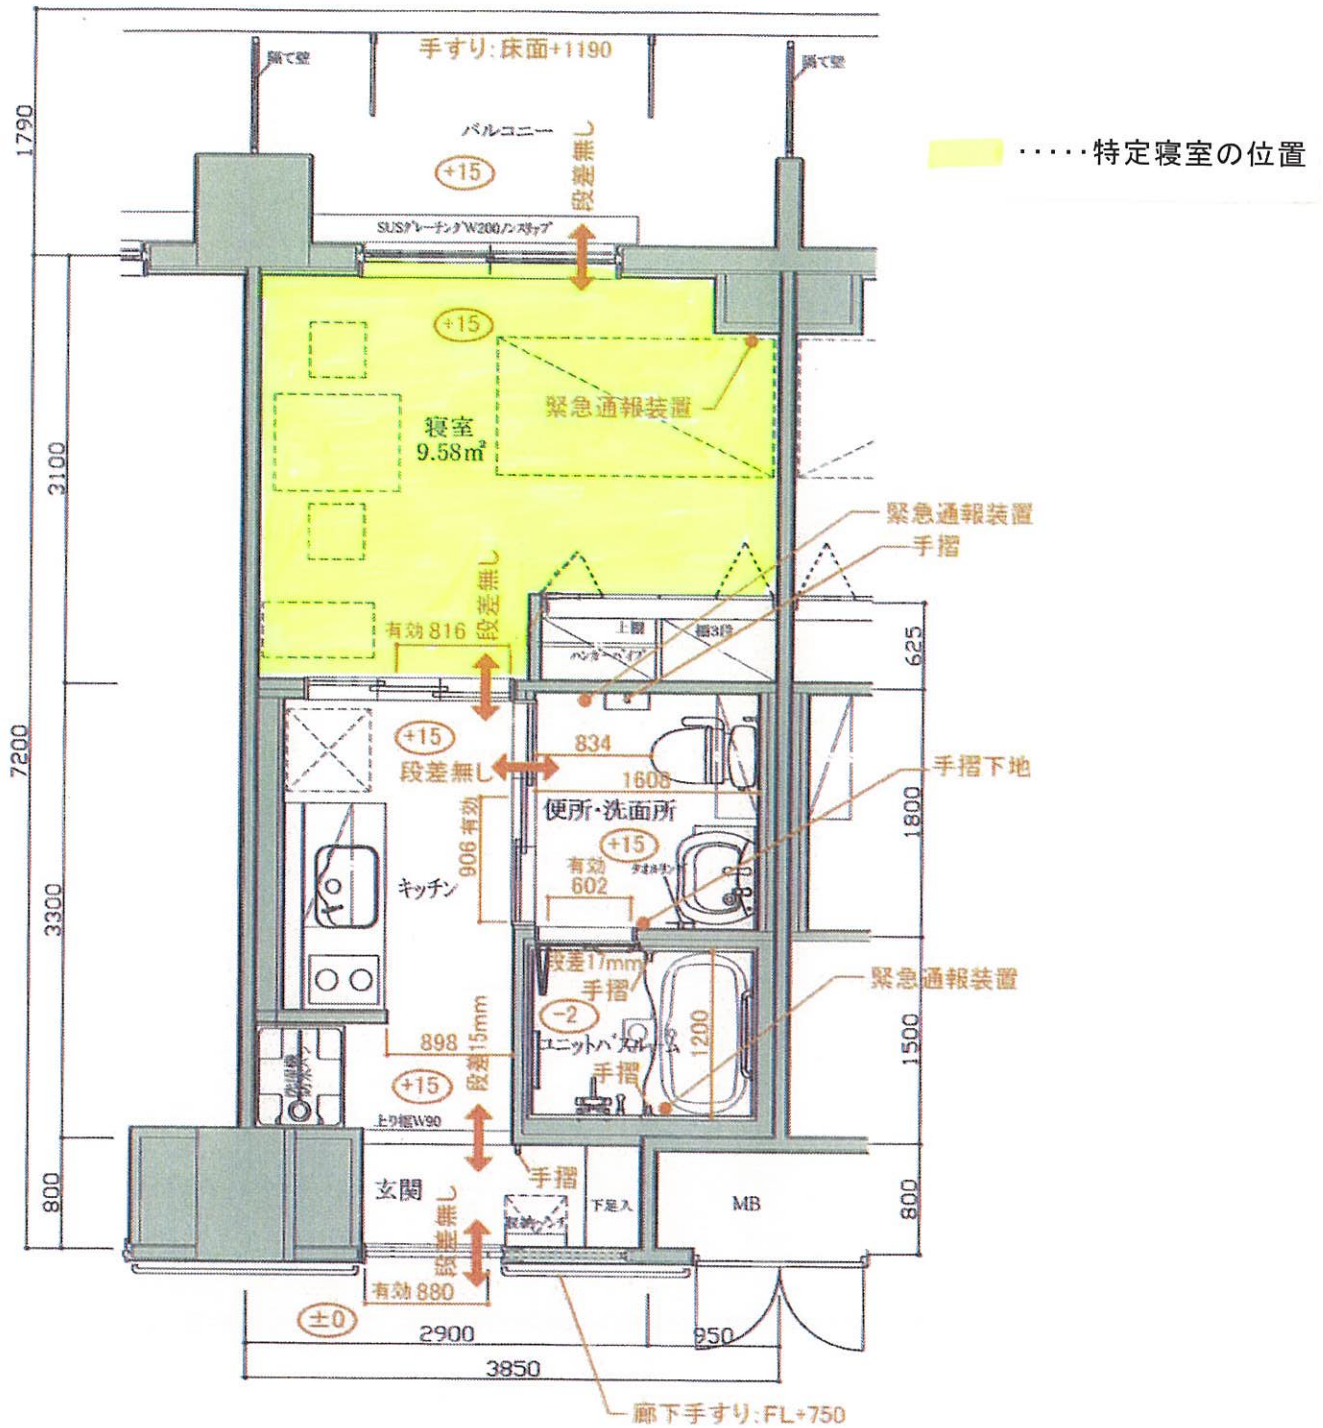

住戸タイプ別の平面詳細図の例

.....特定寝室の位置

住戸ユニットEタイプ平面詳細図

住戸面積 27.72m² (メーターボックス除き26.96m²)