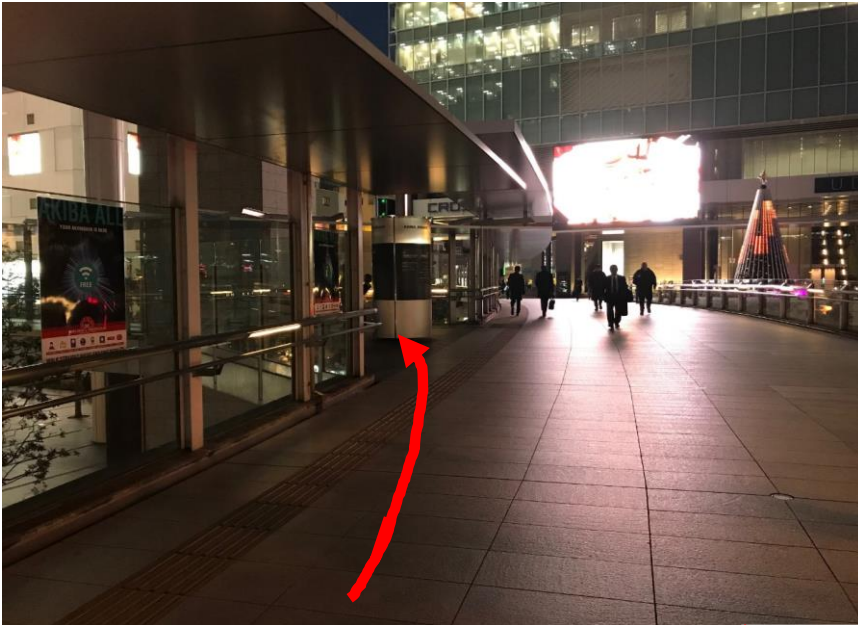

強度行動障害支援者養成研修（基礎研修）第5回会場 秋葉原コンベンションホールのご案内

1 J R秋葉原駅 電気街口改札が最寄です。

2 電気街改札を出たら、北口（右）から駅前広場に出ます。

3 駅前広場からエスカレーターでAKIBA_BRIDGEへ上がります。

4 直進すると右側に「秋葉原ダイビル（今回の会場）」への連絡口があります。

秋葉原コンベンションホールは
秋葉原ダイビルの2階です。