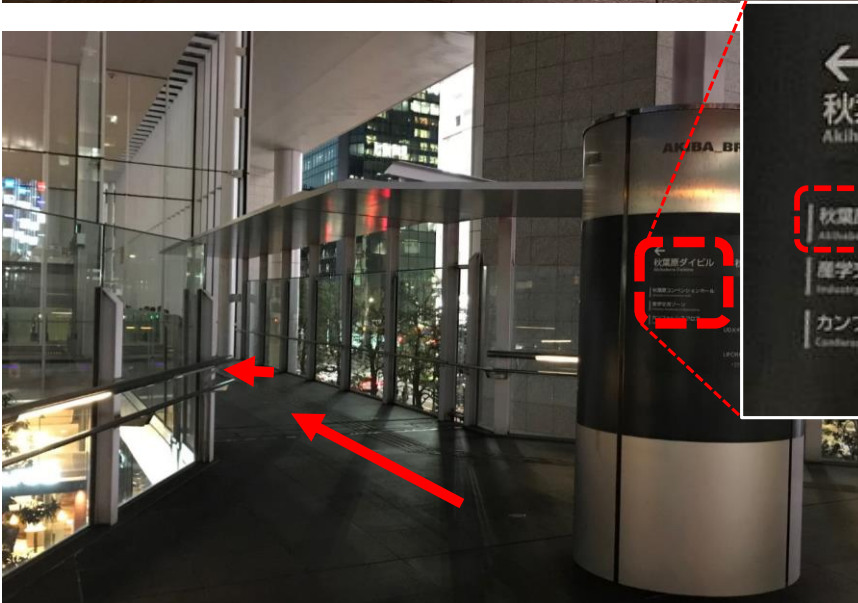

強度行動障害支援者養成研修（基礎研修）第5回会場 秋葉原コンベンションホールのご案内

1 J R秋葉原駅 電気街口改札が最寄です。

2 電気街改札を出たら、北口（右）から駅前広場に出ます。

3 駅前広場からエスカレーターでAKIBA_BRIDGEへ上がります。

4 直進すると右側に「秋葉原ダイビル（今回の会場）」への連絡口があります。

秋葉原コンベンションホールは
秋葉原ダイビルの2階です。